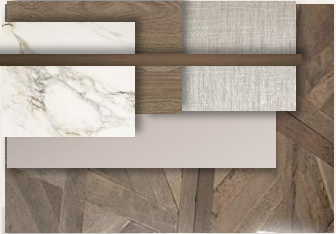

3+1 daire

YERLEŞİM PLANI

Silver Needle / 3+1 *Dikkat Çekici & Sıcak*

Mekanın hikayesine önem veren dinamik insanlardan ve gündelik hayatın pratikliğinden ilham alan tasarımda **yalın** ve **dikkat çekici detaylar** bir arada kullanılmıştır. Sıcak ve aydınlık mekanların fon olarak tercih edildiği bu tarzda Ahşap ve açık renk tonlarının **katmanlı** olarak kullanımı öne çıkmaktadır.

Stoneline- Tandra Grey Extra

Decoratif Mermer

Mermer - Traverten

Jab / Pearl

Shestane / Nilüfer

Açık renk lake

Deri Kumas Rengi

Süet Boya Rengi