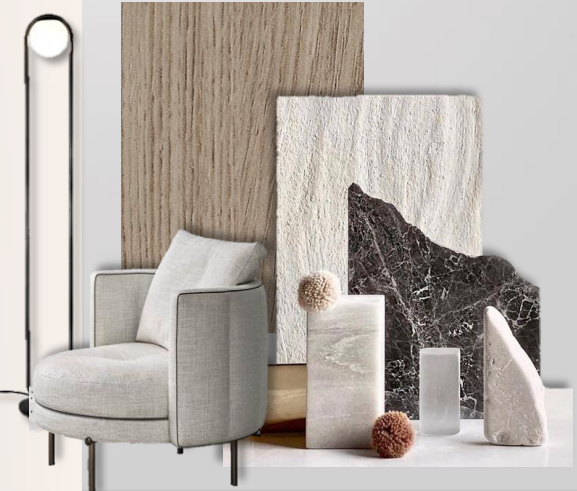

3+1 daire

YERLEŞİM PLANI

Silver Needle / 3+1 *Dikkat Çekici & Sıcak*

Mekanın hikayesine önem veren dinamik insanlardan ve gündelik hayatın pratikliğinden ilham alan tasarımda **yalın** ve **dikkat çekici detaylar** bir arada kullanılmıştır. Sıcak ve aydınlık mekanların fon olarak tercih edildiği bu tarzda Ahşap ve açık renk tonlarının **katmanlı** olarak kullanımı öne çıkmaktadır.

Stoneline- Tandra Grey Extra

Decoratif Mermer

Mermer - Traverten

Jab / Pearl

Shestane / Nilüfer

Açık renk lake

Deri Kumas Rengi

Süet Boya Rengi