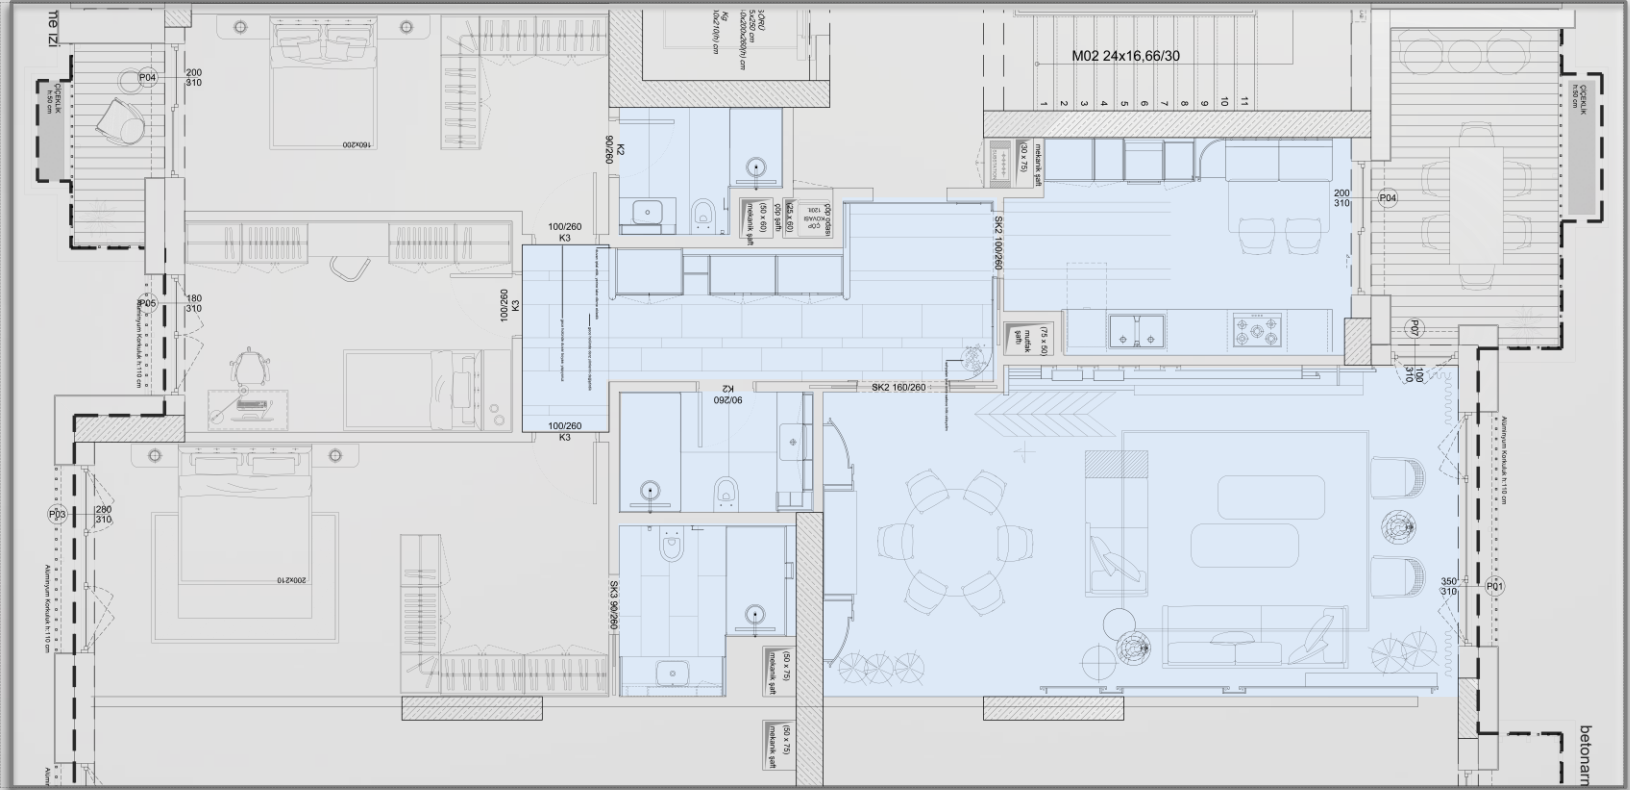

3+1 daire

YERLEŞİM PLANI

Silver Needle / 3+1 *Dikkat Çekici & Sıcak*

Mekanın hikayesine önem veren dinamik insanlardan ve gündelik hayatın pratikliğinden ilham alan tasarımda **yalın** ve **dikkat çekici detaylar** bir arada kullanılmıştır. Sıcak ve aydınlık mekanların fon olarak tercih edildiği bu tarzda Ahşap ve açık renk tonlarının **katmanlı** olarak kullanımı öne çıkmaktadır.