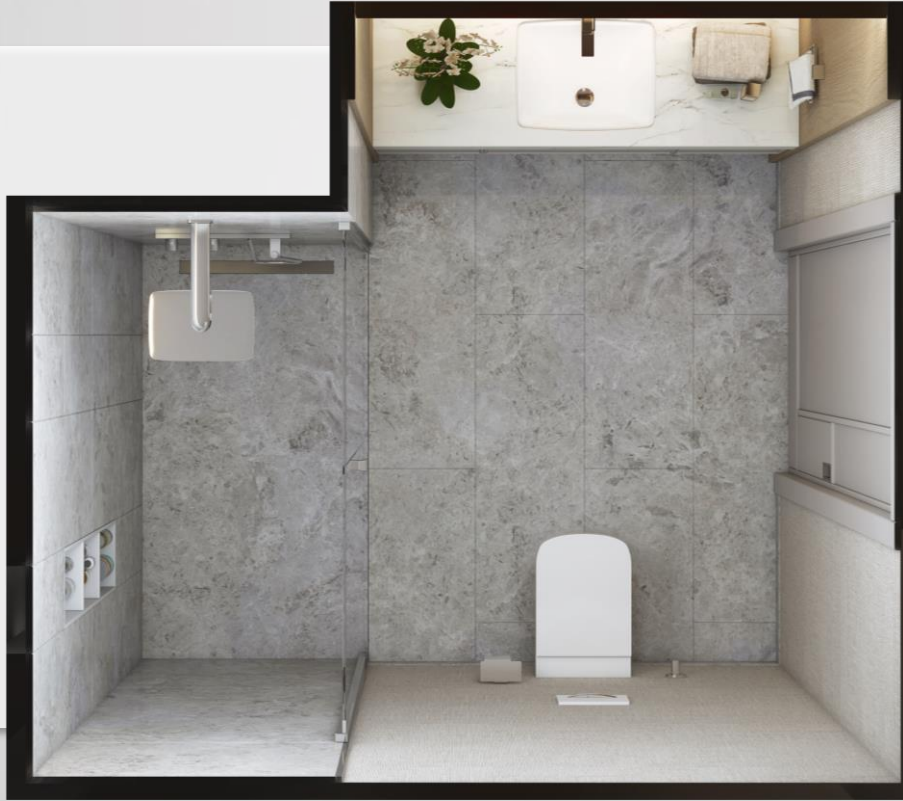

Ebeveyn Banyo

Hansgrohe / Metropol

*Duravit / Starck 3
Lavabo*

Lake Rengi

Tezgah/ Dekton Kuvars

Kamanda Paneli / Geberit-Sigma 50

Duravit-Happy D2 Asma Klozet

Stoneline-Tundra Extra Grey