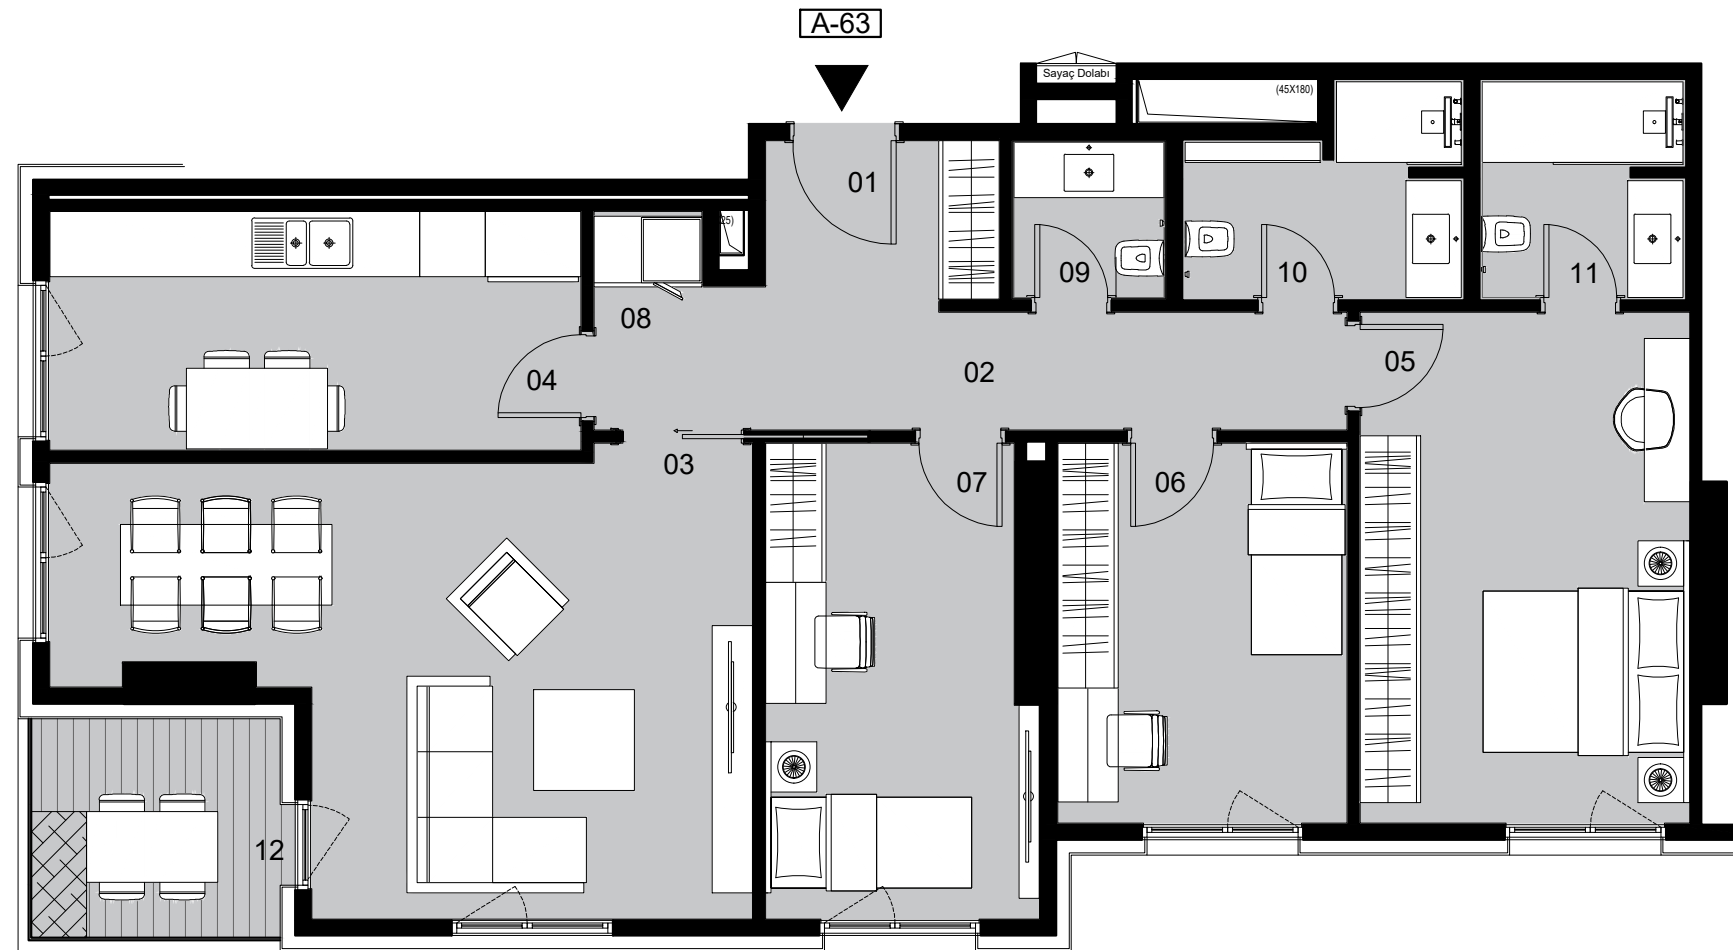

LONDRA BLOK
11. KAT

01	ANTRE	3.64 m ²
02	HOL	9.39 m ²
03	SALON	25.51 m ²
04	MUTFAK	12.49 m ²
05	EBEVEYN YATAK ODASI	16.58 m ²
06	YATAK ODASI	10.82 m ²
07	YATAK ODASI	12.19 m ²
08	İŞLİK	0.80 m ²
09	WC	2.39 m ²
10	BANYO	5.01 m ²
11	EBEVEYN BANYO	4.31 m ²
	NET ALAN	103.13m²
12	BALKON	5.48 m ²
	BALKONLU NET ALAN	108.61 m²
	BRÜT ALAN	124.97 m²
	GENEL BRÜT ALAN	163.41 m²