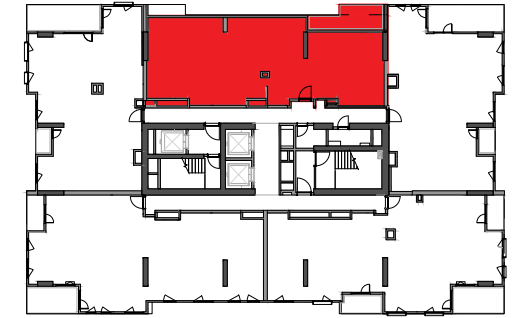

LONDRA BLOK
4. KAT

01	ANTRE	5.56 m ²
02	HOL	7.43 m ²
03	SALON	34.83 m ²
04	MUTFAK	15.13 m ²
05	YATAK ODASI	12.35 m ²
06	YATAK ODASI	13.42 m ²
07	EBEVEYN YATAK ODASI	22.01 m ²
08	EBEVEYN BANYO	3.89 m ²
09	BANYO	4.27 m ²
10	İŞLİK	1.67 m ²
11	WC	2.31 m ²
	NET ALAN	122.87 m²
12	BALKON	10.20 m ²
	BALKONLU NET ALAN	133.06 m²
	BRÜT ALAN	151.13 m²
	GENEL BRÜT ALAN	200.25 m²