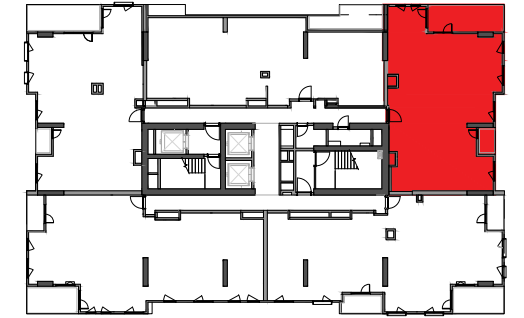

3+1-A1

LONDRA BLOK
4. KAT

01	ANTRE	3.76 m ²
02	HOL	9.69 m ²
03	SALON	28.63 m ²
04	MUTFAK	15.84 m ²
05	YATAK ODASI	12.45 m ²
06	YATAK ODASI	9.96 m ²
07	EBEVEYN YATAK ODASI	19.50 m ²
08	EBEVEYN BANYO	4.18 m ²
09	BANYO	3.80 m ²
10	WC	2.38 m ²
11	İŞLİK	2.60 m ²
	NET ALAN	112.79 m²
12	BALKON	13.15 m ²
13	BALKON	2.45 m ²
	BALKONLU NET ALAN	128.39 m²
	BRÜT ALAN	147.22 m²
	GENEL BRÜT ALAN	193.21 m²