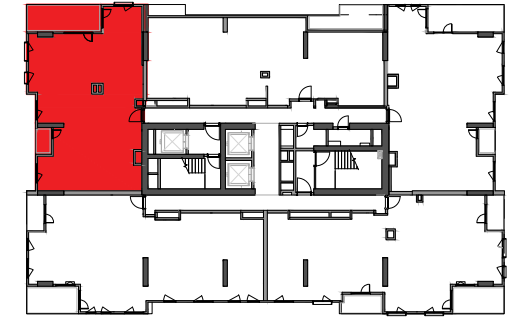

3+1-A

LONDRA BLOK
5. KAT

01	ANTRE	3.76 m ²
02	HOL	9.69 m ²
03	SALON	28.63 m ²
04	MUTFAK	15.84 m ²
05	YATAK ODASI	12.45 m ²
06	YATAK ODASI	9.96 m ²
07	EBEVEYN YATAK ODASI	19.50 m ²
08	EBEVEYN BANYO	4.18 m ²
09	BANYO	3.80 m ²
10	WC	2.38 m ²
11	İŞLİK	2.60 m ²
	NET ALAN	112.79 m²
12	BALKON	13.15 m ²
13	BALKON	2.45 m ²
	BALKONLU NET ALAN	128.39 m²
	BRÜT ALAN	147.22 m²
	GENEL BRÜT ALAN	193.21 m²