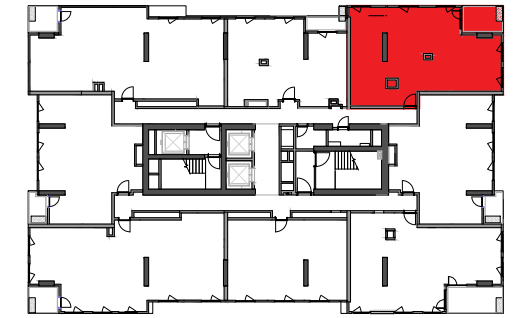

2+1-H

LONDRA BLOK
 11. KAT

01	ANTRE+HOL+iŞLİK	11.22 m ²
02	SALON	23.29 m ²
03	MUTFAK	10.66 m ²
04	YATAK ODASI	10.18 m ²
05	EBEVEYN YATAK ODASI	15.14 m ²
06	E. BANYO	3.88 m ²
07	BANYO	3.98 m ²
	NET ALAN	78.38 m²
08	BALKON	10.22 m ²
	BALKONLU NET ALAN	88.61 m²
	BRÜT ALAN	103.02 m²
	GENEL BRÜT ALAN	133.32 m²