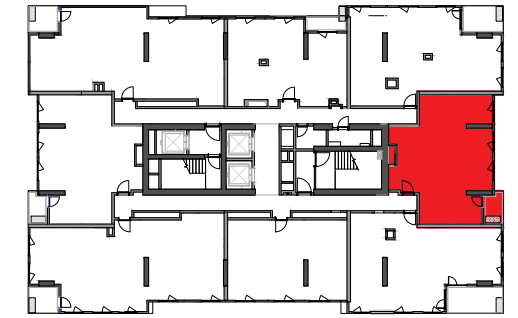

2+1-F1

LONDRA BLOK
11. KAT

01	ANTRE	5.10 m ²
02	HOL	1.87 m ²
03	SALON - MUTFAK	28.80 m ²
04	EBEVEYN YATAK ODASI	16.83 m ²
05	YATAK ODASI	9.76 m ²
06	BANYO	4.16 m ²
07	EBEVEYN BANYO	4.66 m ²
08	İŞLİK	1.87 m ²
	NET ALAN	73.05m²
09	BALKON	3.90 m ²
	BALKONLU NET ALAN	76.95 m²
	BRÜT ALAN	92.24 m²
	GENEL BRÜT ALAN	115.78 m²