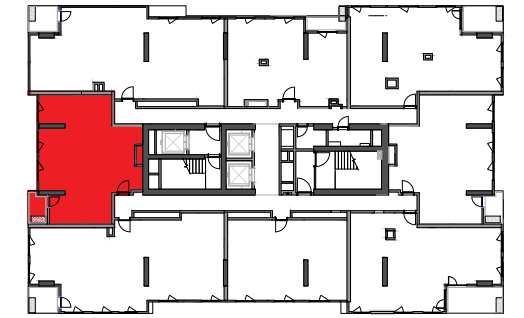

2+1-F

LONDRA BLOK
11. KAT

01	ANTRE	5.45 m ²
02	HOL	1.87 m ²
03	SALON - MUTFAK	29.06 m ²
04	EBEVEYN YATAK ODASI	16.83 m ²
05	YATAK ODASI	9.76 m ²
06	BANYO	3.80 m ²
07	EBEVEYN BANYO	4.66 m ²
08	İŞLİK	2.01 m ²
	NET ALAN	73.45m²
09	BALKON	3.90 m ²
	BALKONLU NET ALAN	77.34 m²
	BRÜT ALAN	92.24 m²
	GENEL BRÜT ALAN	116.37 m²