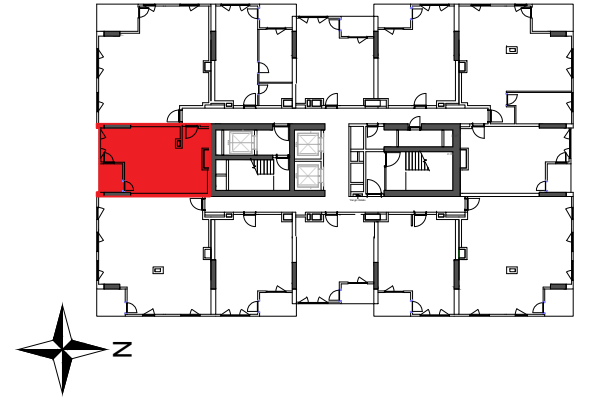

1+1 C

TOKYO BLOK
12.KAT

01	ANTRE	3.85 m ²
02	SALON + MUTFAK	20.42 m ²
03	YATAK ODASI	12.20 m ²
04	BANYO	4.20 m ²
05	BALKON	3.59 m ²
	NET ALAN	40.67 m²
	BALKONLU NET ALAN	44.26 m²
	BRÜT ALAN	52.63 m²
	GENEL BRÜT ALAN	66.59 m²