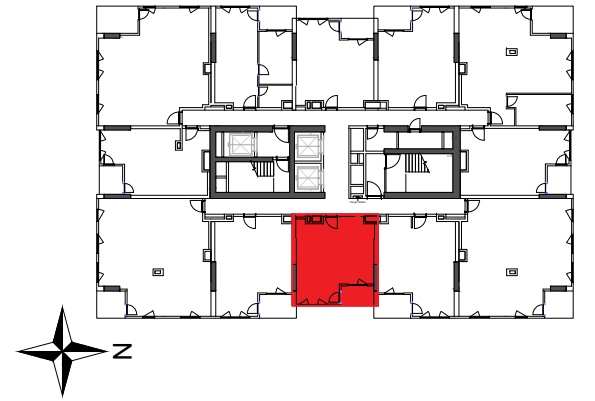

1+1 B

TOKYO BLOK
12.KAT

01	ANTRE	1.41 m ²
02	SALON + MUTFAK	20.01 m ²
03	YATAK ODASI	11.12 m ²
04	BANYO	3.70 m ²
05	İŞLİK	2.41 m ²
	NET ALAN	38.65m²
06	BALKON	3.68 m ²
	BALKONLU NET ALAN	42.33 m²
	BRÜT ALAN	49.67 m²
	GENEL BRÜT ALAN	63.70 m²